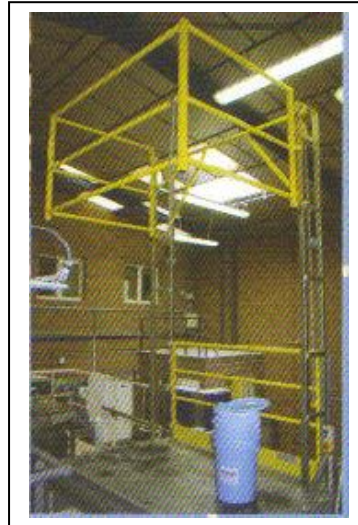

VEILIGHEIDS KANTELHEK

- Een betrouwbaar en werkzaam systeem om zowel personen als goederen te beschermen tegen het gevaar van vallen.
- Solide en duurzame constructie met kogellagers en tegengewichten, voor een eenvoudige bediening.
- Perfect aanpasbaar voor eender welke toepassing.

Andere toepassingen en oplossingen

Bijvoorbeeld, een hinderende sectionale poort .

Verticale bediening wegens plaatsgebrek

Het veiligheidshek schuift naar boven, hierdoor
Wordt de paletopzetplaats afgesloten.