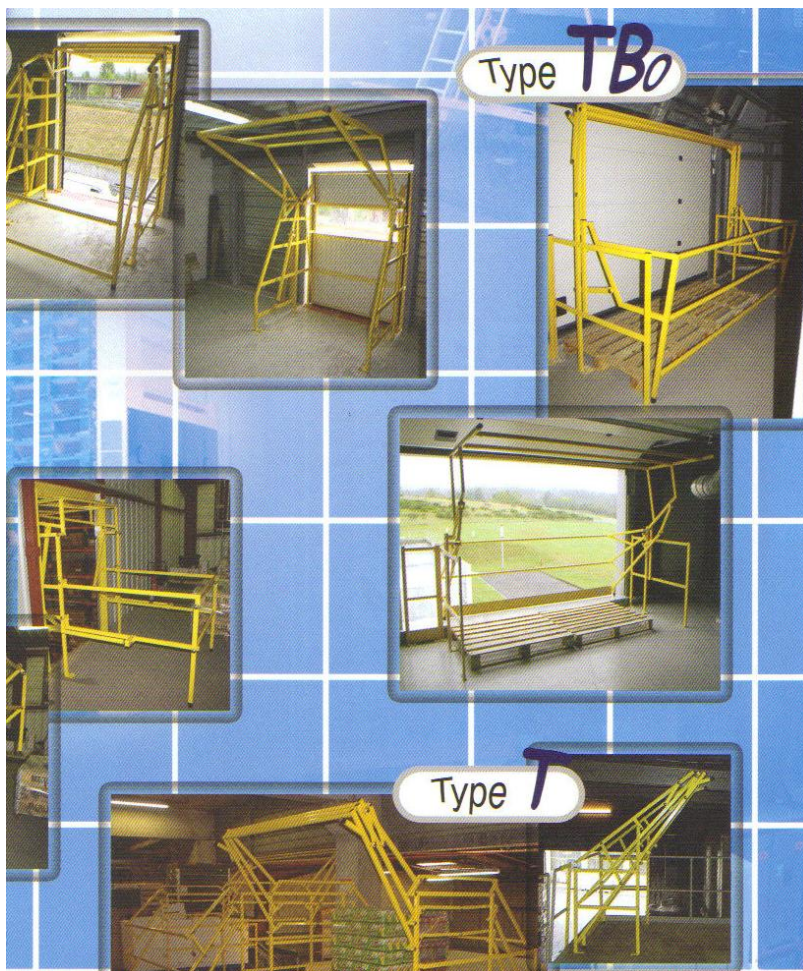

Enkele andere toepassingen

Aarzel niet ons te contacteren voor andere toepassingen.