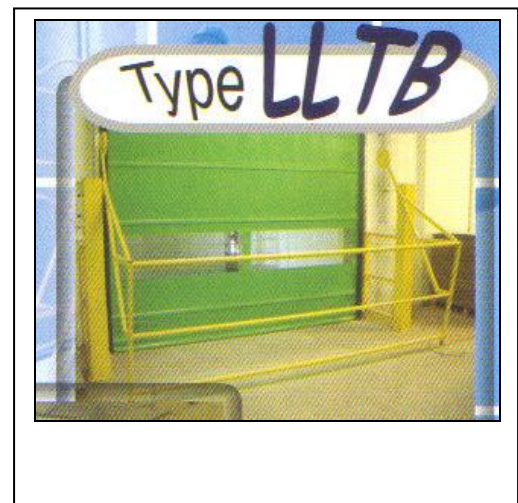

VEILIGHEIDS KANTELHEK

- Een betrouwbaar en werkzaam systeem om zowel personen als goederen te beschermen tegen het gevaar van vallen.
- Solide en duurzame constructie met kogellagers en tegengewichten, voor een eenvoudige bediening.
- Perfect aanpasbaar voor eender welke toepassing.

Andere toepassingen en oplossingen

Bijvoorbeeld, een hinderende sectionale poort .

Verticale bediening wegens plaatsgebrek

Het veiligheidshek schuift naar boven, hierdoor
Wordt de paletopzetplaats afgesloten.