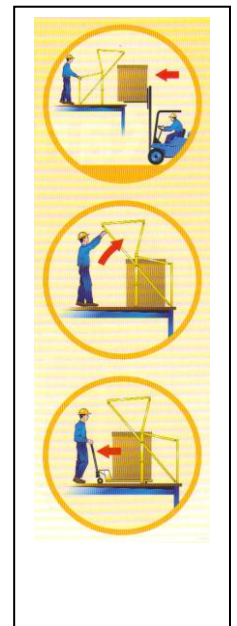

VEILIGHEIDS KANTELHEK

- Een betrouwbaar en werkzaam systeem om zowel personen als goederen te beschermen tegen het gevaar van vallen.
- Solide en duurzame constructie met kogellagers en tegengewichten, voor een eenvoudige bediening.
- Perfect aanpasbaar voor eender welke toepassing.

Andere toepassingen en oplossingen

Bijvoorbeeld, een hinderende sectionale poort .

Verticale bediening wegens plaatsgebrek

Het veiligheidshek schuift naar boven, hierdoor
Wordt de paletopzetplaats afgesloten.