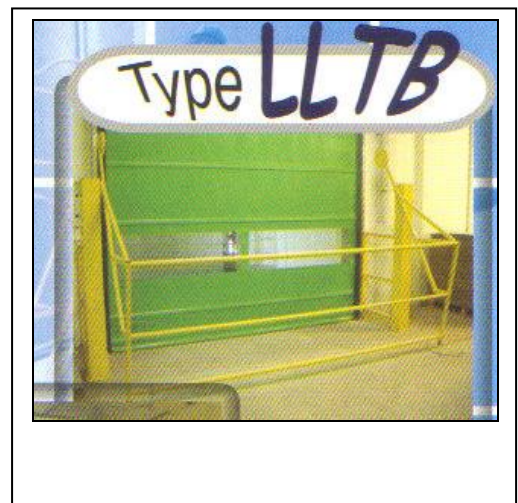

VEILIGHEIDS KANTELHEK

- Een betrouwbaar en werkzaam systeem om zowel personen als goederen te beschermen tegen het gevaar van vallen.
- Solide en duurzame constructie met kogellagers en tegengewichten, voor een eenvoudige bediening.
- Perfect aanpasbaar voor eender welke toepassing.

Andere toepassingen en oplossingen

Bijvoorbeeld, een hinderende sectionale poort .

Verticale bediening wegens plaatsgebrek

Het veiligheidshek schuift naar boven, hierdoor
Wordt de paletopzetplaats afgesloten.