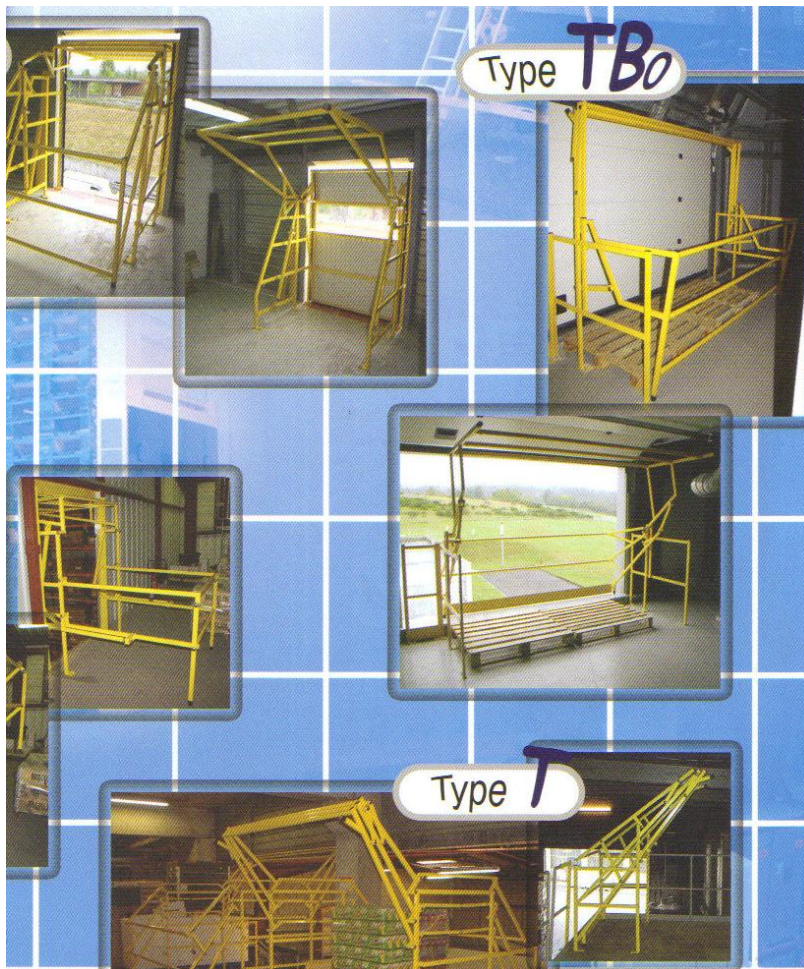

Enkele andere toepassingen

Aarzel niet ons te contacteren voor andere toepassingen.